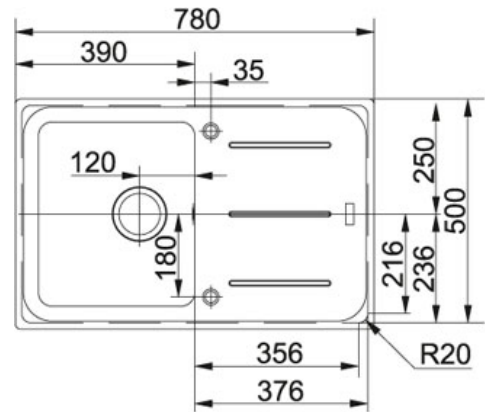

ТЕХНІЧНІ ХАРАКТЕРИСТИКИ

ВИД ПРОДУКЦІЇ: Мийки ВИД ПОВЕРХНІ: Фраграніт Ваніль СЕРІЯ: ІМПАКТ МОДЕЛЬ: IMG 611

Інформація

Артикул	114.0277.685
Розмір шафи	450мм
Діаметр зливного отвору	3 1/2", вентиль-ексцентрик у комплекті
Розмір	780ммx500мм
Розмір чаші	340ммx400ммx220мм
Кількість чаш	1
Розмір монтажного вирізу	760ммx480мм
Розташування крила мийки	Оборотна